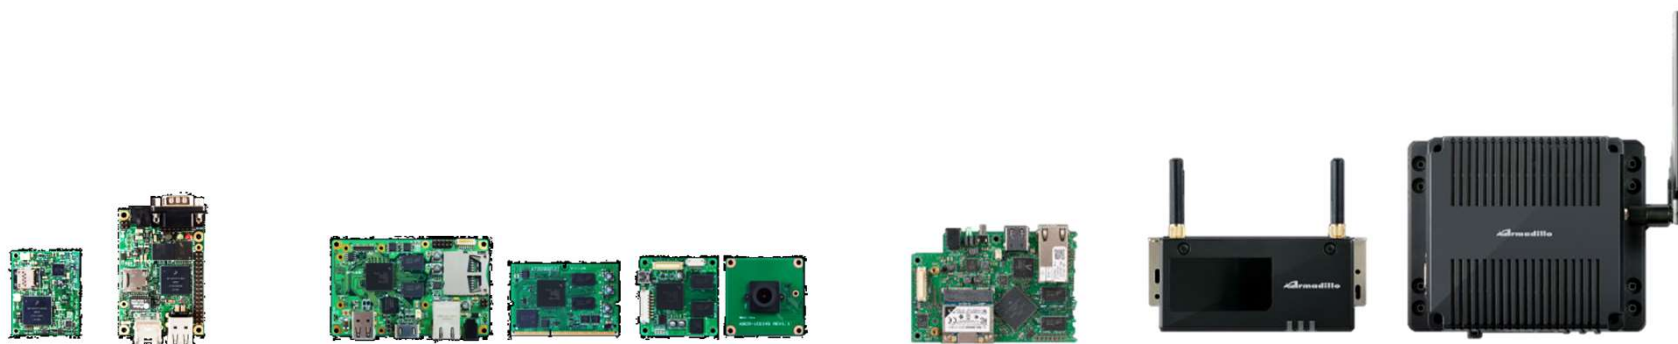

Armadilloの技術情報