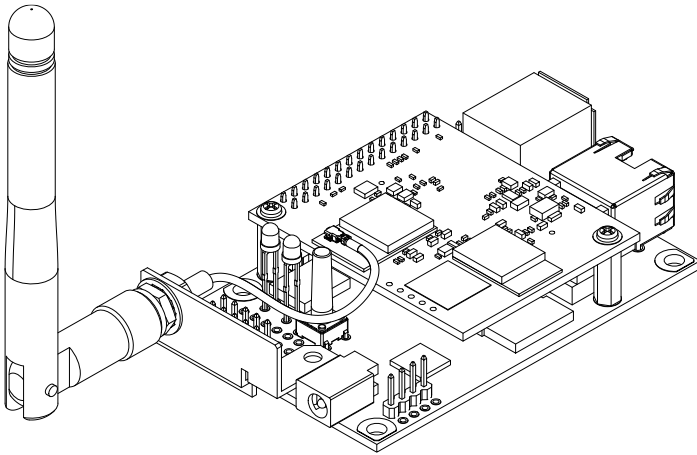

資料

試験時のBT/WLANコンボモジュール用アンテナの配置について

試験製品	製品型番
Armadillo-600シリーズBT/THオプションモジュールWLANコンボ対応	OP-A600-BTTHMOD-21

1. 概要

信頼性試験時のBT/WLANコンボモジュール用アンテナの配置について

2. 型番

アンテナ: OP-ANT-WLAN-08K

ケース: OP-CASE600-PLA-00

3. ケース無 形状図